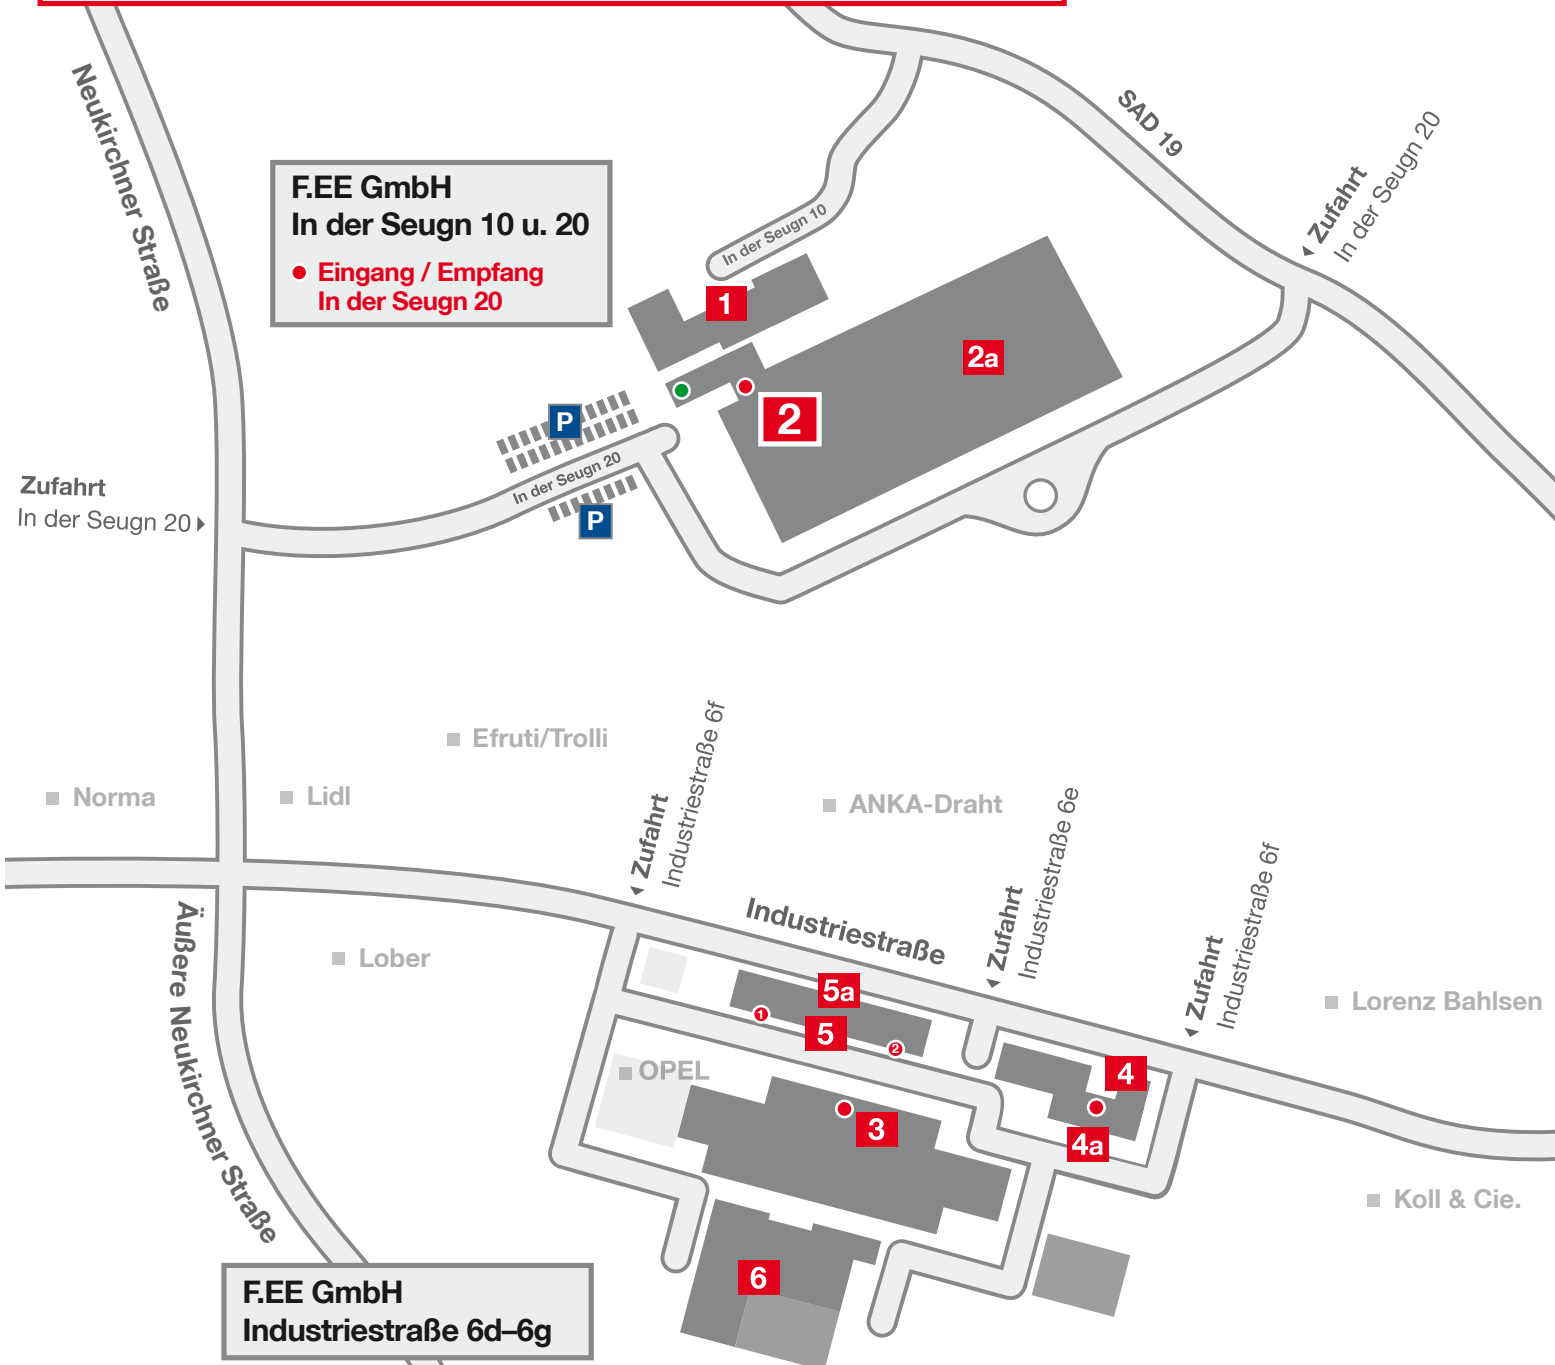

# Anfahrtsskizze

**F.EE GmbH  
In der Seugn 10 u. 20**  
 ● Eingang / Empfang  
In der Seugn 20

**F.EE GmbH  
Industriestraße 6d-6g**

- 1**  
Gebäude 10, In der Seugn 10
- 2**  
● Eingang / Empfang  
**F.EE GmbH Elektrotech Engineering**  
**F.EE GmbH Automation Robotik**  
● Anlieferung Kantine  
In der Seugn 20
- 2a**  
Gebäude 20, Tore 20-29, In der Seugn 20
- 3**  
● Eingang / Empfang  
Gebäude 30, Tore 30-36  
Industriestraße 6f
- 4**  
● Eingang / Empfang  
**F.EE GmbH Informatik + Systeme**  
Gebäude 40, Industriestraße 6e
- 4a**  
Gebäude 40, Tore 40-43  
Industriestraße 6e
- 5**  
● Eingänge 1 und 2  
Gebäude 50, Tore 50-56  
Industriestraße 6d
- 5a**  
Gebäude 50, Tore 58.1-4  
Industriestraße 6d
- 6**  
Gebäude 60, Tore 61-65  
Industriestraße 6g